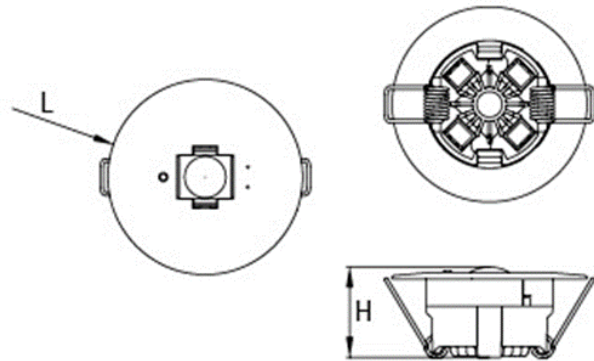

### OMSCHRIJVING

De LED Inbouw Spot Noodverlichting is een non-maintained noodverlichtingsunit die goed zicht biedt tijdens een stroomstoring.

### PRODUCT DETAILS

Productcode	BY-EPS-SPOT
Artikelomschrijving	LED Inbouw Spot Noodverlichting
Kleur	Zwart

### TECHNISCHE SPECIFICATIES

Vermogen	3W
Lumen	270-330
Kleurtemperatuur	6000K
Test functie	Automatische zelftest 3x per jaar
Accu	7.4V 2200mAh
Brandtijd	> 180min
Laadtijd	24 uur
Afmetingen l x b x h (mm)	58 x 25,5
IP waarde	IP20
IK waarde	IK08
Beschermingsklasse	II
Voltage	AC 220 - 240
Frequentie	Hz50 / Hz60
Materialen	Aluminium
Kleur	Zwart
Toepassing	-20°C ~ 45°C
Garantie	3 jaar

### PRODUCTAFMETINGEN

Diameter (L)	58 mm
Diepte (H)	25.5 mm