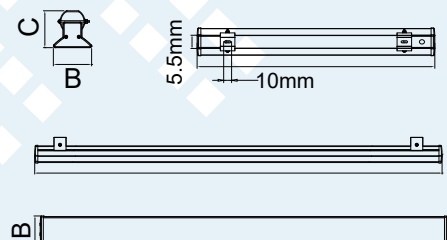

Spezifikationen

Durchschnittliche Lebensdauer	50.000 Std.	
Leistung	5W / 10W / 12W / 18W / 28W / 40W / 56W	
Spannung	AC 90-264V Hz50/Hz60	
Abmessung	5W	285 x 78 x 75 mm
	10W	573 x 78 x 75 mm
	12W	870 x 78 x 75 mm
	18W	1183 x 78 x 75 mm
	28W / 40W / 56W	1500 x 78 x 75 mm
Abstrahlwinkel	140°	
CRI (Farbwiedergabefaktor)	≥85	
Lichttemperatur	3000K/4000K/5000K/6500K	
Lichtstrom	5W	675lm
	10W	1350lm
	12W	1620lm
	18W	2430lm
	28W	3780lm
	40W	5400lm
	56W	7560lm
Zulässige Umgebungstemperatur	-20°C~45°C	
Schutzstufe	IP20	
Power Faktor	>0.98	
Energie-Effizienz	>88%	
Dimmer	optional Dali & 1-10v	