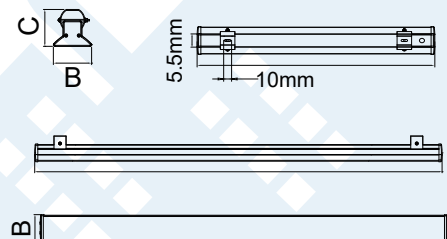

## Specificaties

Levensduur	50000H	
Vermogen	5W / 10W / 12W / 18W / 28W / 40W / 56W	
Netspanning	AC 90-264V Hz50/Hz60	
Afmeting	5W	285 x 78 x 75 mm
	10W	573 x 78 x 75 mm
	12W	870 x 78 x 75 mm
	18W / 36W	1183 x 78 x 75 mm
	28W / 40W / 56W	1500 x 78 x 75 mm
Stralingshoek	140°	
CRI	≥80	
Kleurtemperatuur	3000K/4000K/5000K/6500K	
Luminous flux (met diffuser)	5W	675lm
	10W	1350lm
	12W	1620lm
	18W	2430lm
	28W	3780lm
	40W	5400lm
	56W	7560lm
Optimale omgevingstemperatuur	-20°C~45°C	
Beschermingsgraad	IP20	
Power factor	>0.98	
Power efficiency	>88%	
Dimbaar	Optioneel	